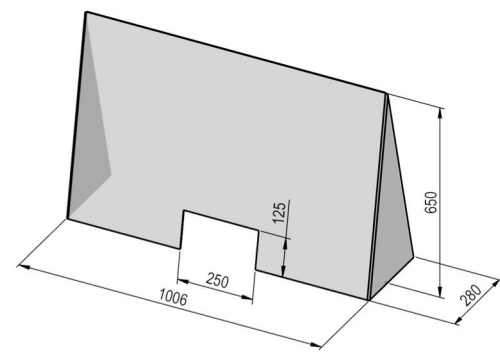

Covid-19 >> Informations sur les produits

Protection pare-haleine et éternuements

Les personnes en contact direct avec les clients doivent être protégées des risques de contamination. La protection en verre acrylique contre les projections, les éternuements et la toux permet une protection efficace et protège la santé de votre personnel.

€ 82,-*

€ 86,-*

Bande podotactile de sécurité G31

Une distance de sécurité que vous pouvez sentir.

Cette bande informe de la distance de sécurité au client. Contrairement aux bandes autocollantes, ce système est permanent et est podotactile. La bande de couleur vert néon au niveau du seuil est un rappel visuel important de la distance de sécurité.

Disponible en plusieurs longueurs :
1,0m   1,5m   2,0m

€ 26,07*

€ 34,43*

€ 43,67*