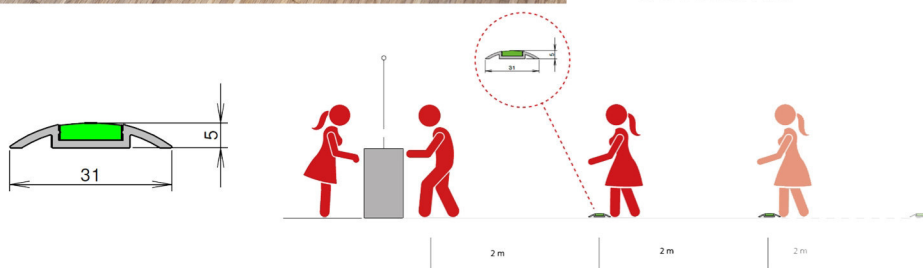

Variante 1

Variante 2

€ 82,-*

€ 86,-*

Bande podotactile de sécurité G31

Une distance de sécurité que vous pouvez sentir.

Cette bande informe de la distance de sécurité au client. Contrairement aux bandes autocollantes, ce système est permanent et est podotactile. La bande de couleur vert néon au niveau du seuil est un rappel visuel important de la distance de sécurité.