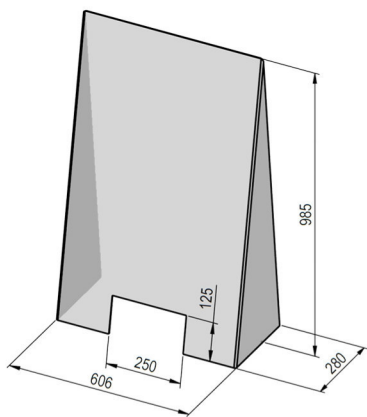

Covid-19 >> Informations sur les produits

Protection pare-haleine et éternuements

Les personnes en contact direct avec les clients doivent être protégées des risques de contamination. La protection en verre acrylique contre les projections, les éternuements et la toux permet une protection efficace et protège la santé de votre personnel.

€ 82,-*

€ 86,-*

Bande podotactile de sécurité G31

Une distance de sécurité que vous pouvez sentir.

Cette bande informe de la distance de sécurité au client. Contrairement aux bandes autocollantes, ce système est permanent et est podotactile. La bande de couleur vert néon au niveau du seuil est un rappel visuel important de la distance de sécurité.

Disponible en plusieurs longueurs :
1,0m   1,5m   2,0m

€ 26,07*

€ 34,43*

€ 43,67*