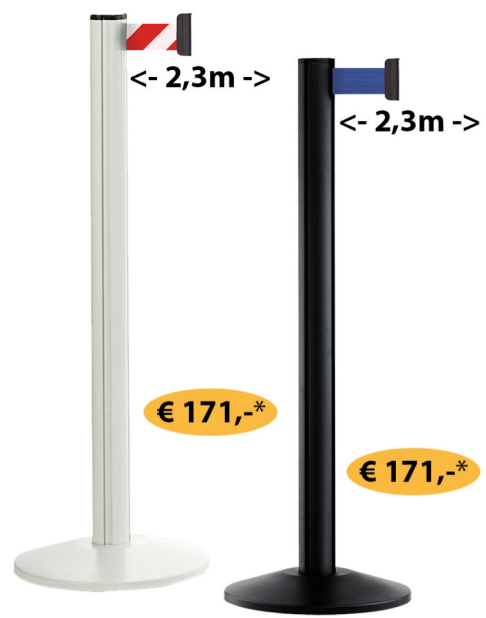

Poteau à sangle CLASSIC

Hauteur de sangle: 5cm
Poids du socle: approx. 9kg
Poids total: approx. 12kg
Matériau du tube: aluminium
Matériau du socle: fonte
Matériau enjoliveur: acier

Couleurs de sangle: rouge, bleu, noir, rouge/blanc, noir/jaune
Impression numérique (option)**,***: Impression personnalisée à la demande.

Poteau à sangle EXTÉRIEUR

Hauteur de sangle: 5cm
Poids du socle: approx. 8kg
Poids total: approx. 9kg
Matériau du tube: plastique
Matériau du socle: plastique

** 2,3m Marquage sur sangle : Euro 13,50/sangle,
une fois Euro 80,- (frais de cliché)
*** 3,7m Marquage sur sangle : Euro 19,50/sangle,
une fois Euro 80,- (frais de cliché)

Poteau d'information avec panneau A3

La hauteur du panneau d'information peut être réglé de 1,20 à 2,0 mètres, grâce au tube télescopique. L'affichage dans le panneau se met en place en quelques secondes.